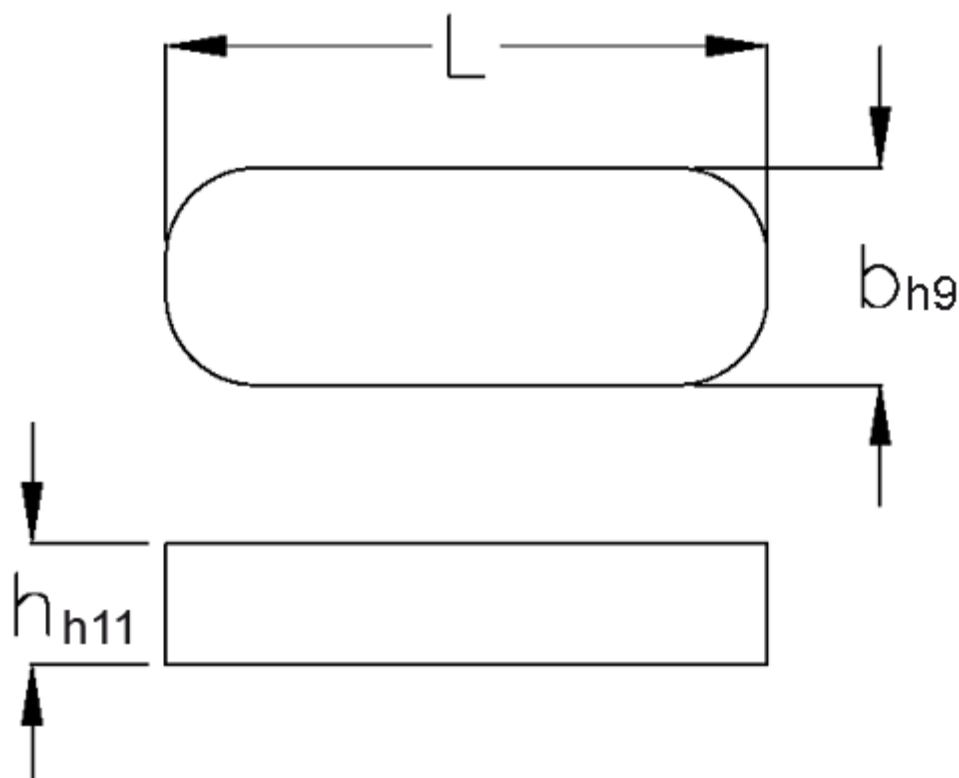

Varenummer: 09052220

Beskrivelse: KLEE Pasfedre A 2x2x20 DIN 6885

Mål

b	= 2
h	= 2
L	= 20.0
Tolerance b	= 0.025
Tolerance h	= 0.060
Tolerance L	= -0,3